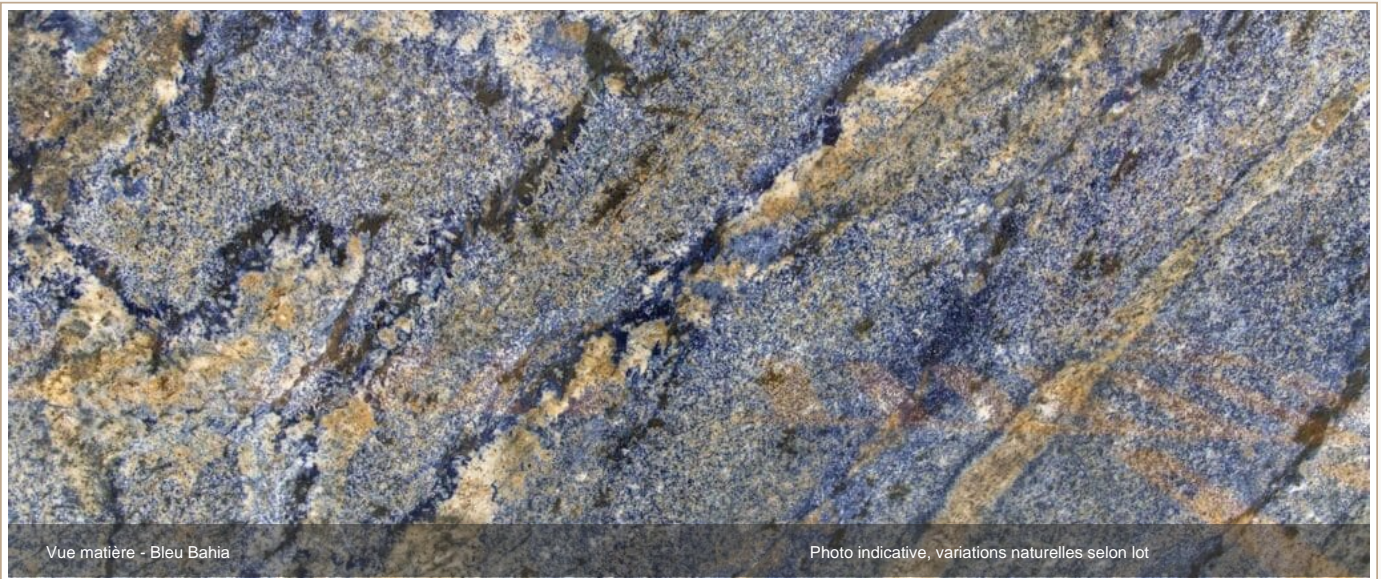

PIERRE NATURELLE | BRÉSIL

# Bleu Bahia

Bleu Bahia est une pierre naturelle sélectionnée par Marbre Import pour les revêtements, salles de bain, sols, murs et aménagements sur mesure. Les teintes et le veinage doivent être confirmés sur le lot disponible.

<b>ORIGINE</b>	<b>FAMILLE</b>	<b>ASPECT</b>	<b>USAGE</b>
Bresil	Pierre naturelle	Bleu, veinage naturel	Intérieur premium