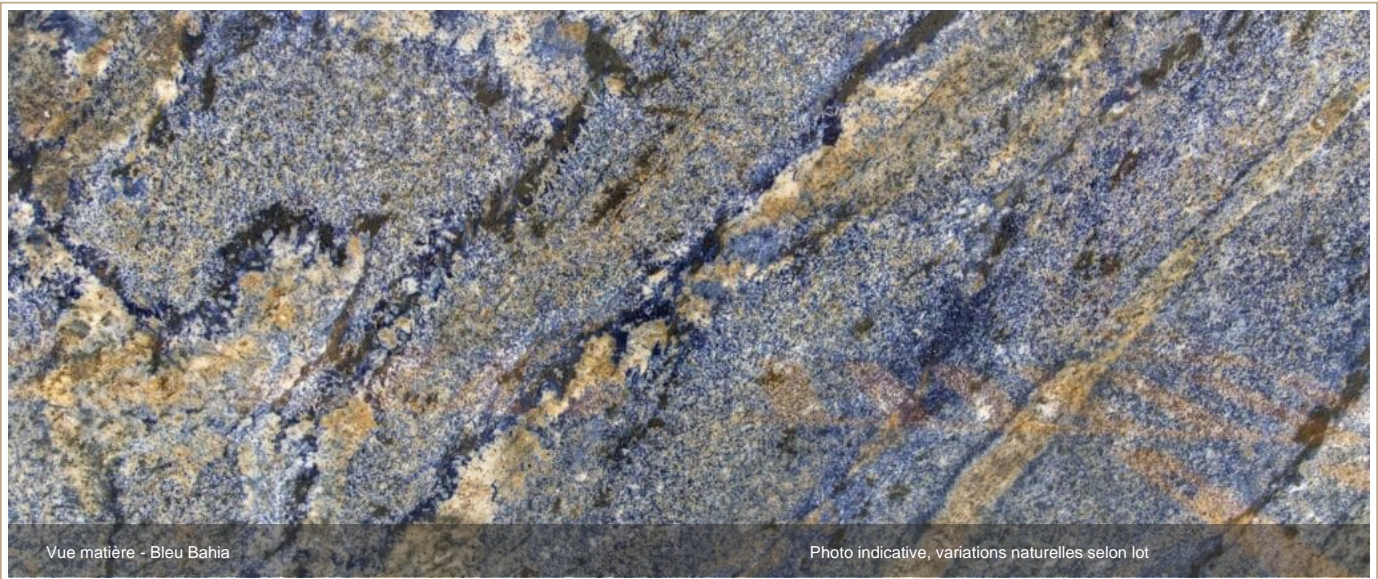

PIERRE NATURELLE | BRÉSIL

Bleu Bahia

Bleu Bahia est une pierre naturelle sélectionnée par Marbre Import pour les revêtements, salles de bain, sols, murs et aménagements sur mesure. Les teintes et le veinage doivent être confirmés sur le lot disponible.

ORIGINE

Bresil

FAMILLE

Pierre naturelle

ASPECT

Bleu, veinage naturel

USAGE

Intérieur premium

Formats et finitions

- Formats :** tranches, dalles, carreaux et découpes sur mesure.
- Finitions :** polie, adoucie, cuir / brossée. Épaisseur selon usage.

Index catalogue

Mots-clés : Bleu Bahia, Pierre naturelle, Bleu, pierre naturelle haut de gamme
Famille : Collection granits