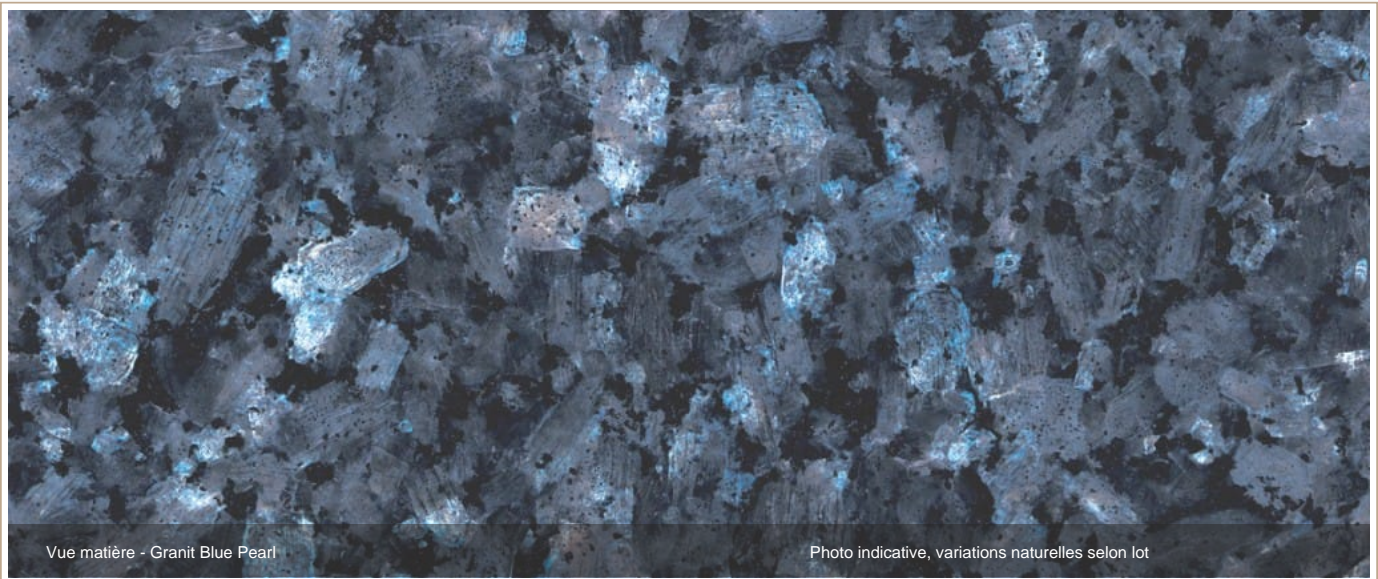

GRANIT NATUREL | NORVEGE

Granit Blue Pearl

Granit Blue Pearl est une pierre naturelle sélectionnée par Marbre Import pour les plans, sols, murs et aménagements exigeants. Les nuances, la finition et la disponibilité doivent être validées selon le lot.

ORIGINE

Norvege

FAMILLE

Granit naturel

ASPECT

Bleu, veinage naturel

USAGE

Intérieur / extérieur

Formats et finitions

Formats : tranches, dalles, carreaux et découpes sur mesure.
Finitions : polie, adoucie, flammée, brossée. Épaisseur selon usage.

Données techniques indicatives

Masse volumique	~ 2 600 - 2 850 kg/m ³
Absorption d'eau	~ 0,10 - 0,40 %
Compression	~ 120 - 250 MPa
Flexion	~ 10 - 20 MPa
Gel / extérieur	généralement favorable

Plages indicatives de référence, à confirmer selon lot, finition et usage.

Index catalogue

Mots-clés : Granit Blue Pearl, Granit naturel, Bleu, pierre naturelle haut de gamme
Famille : Collection granits