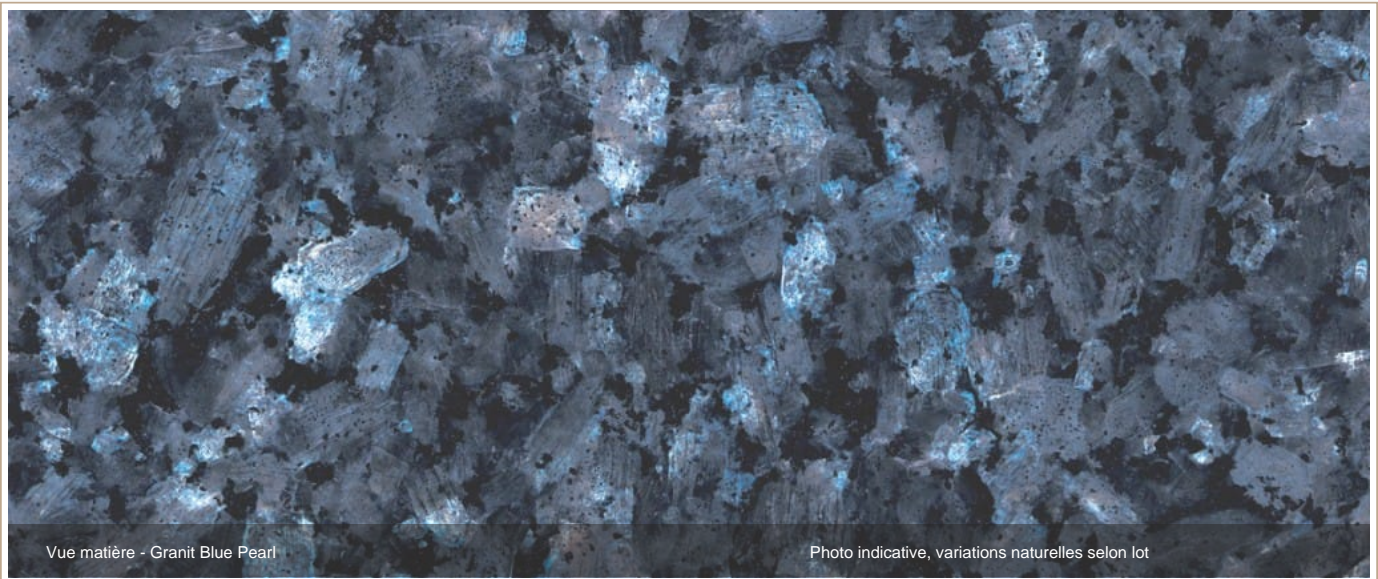

GRANIT NATUREL | NORVEGE

Granit Blue Pearl

Granit Blue Pearl est une pierre naturelle sélectionnée par Marbre Import pour les plans, sols, murs et aménagements exigeants. Les nuances, la finition et la disponibilité doivent être validées selon le lot.

ORIGINE

Norvege

FAMILLE

Granit naturel

ASPECT

Bleu, veinage naturel

USAGE

Intérieur / extérieur

Formats et finitions

Formats : tranches, dalles, carreaux et découpes sur mesure.
Finitions : polie, adoucie, flammée, brossée. Épaisseur selon usage.

Index catalogue

Mots-clés : Granit Blue Pearl, Granit naturel, Bleu, pierre naturelle haut de gamme
Famille : Collection granits