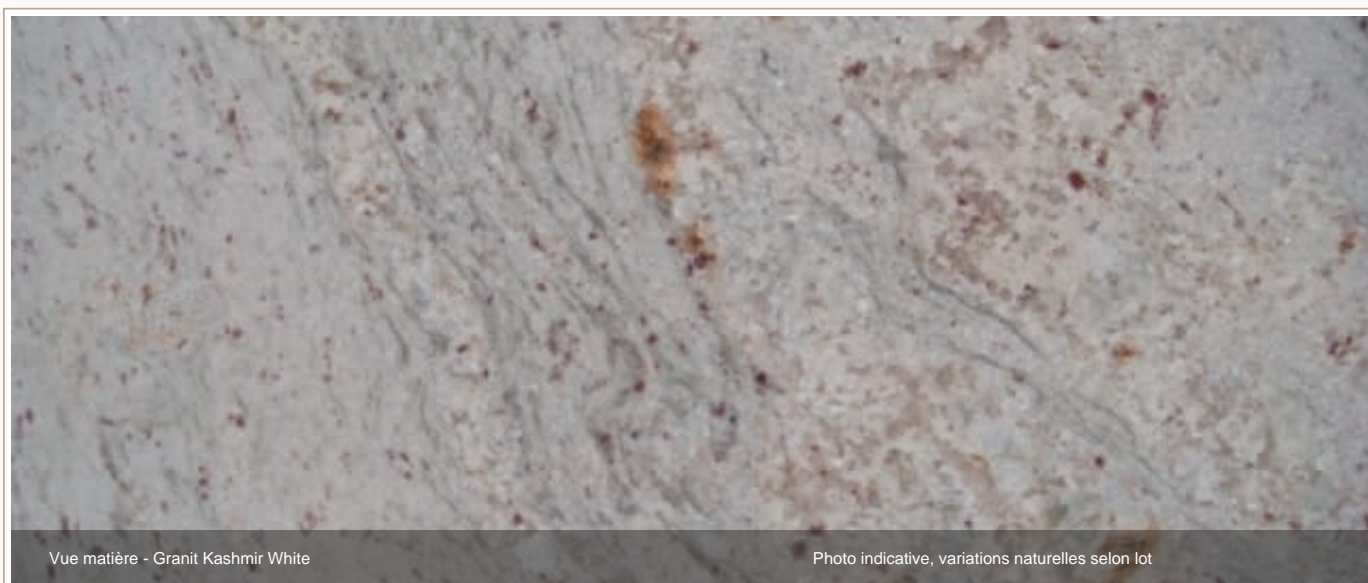

GRANIT NATUREL | ASIE

Granit Kashmir White

Granit Kashmir White est une pierre naturelle sélectionnée par Marbre Import pour les plans, sols, murs et aménagements exigeants. Les nuances, la finition et la disponibilité doivent être validées selon le lot.

ORIGINE

Asie

FAMILLE

Granit naturel

ASPECT

Blanc, veinage naturel

USAGE

Intérieur / extérieur