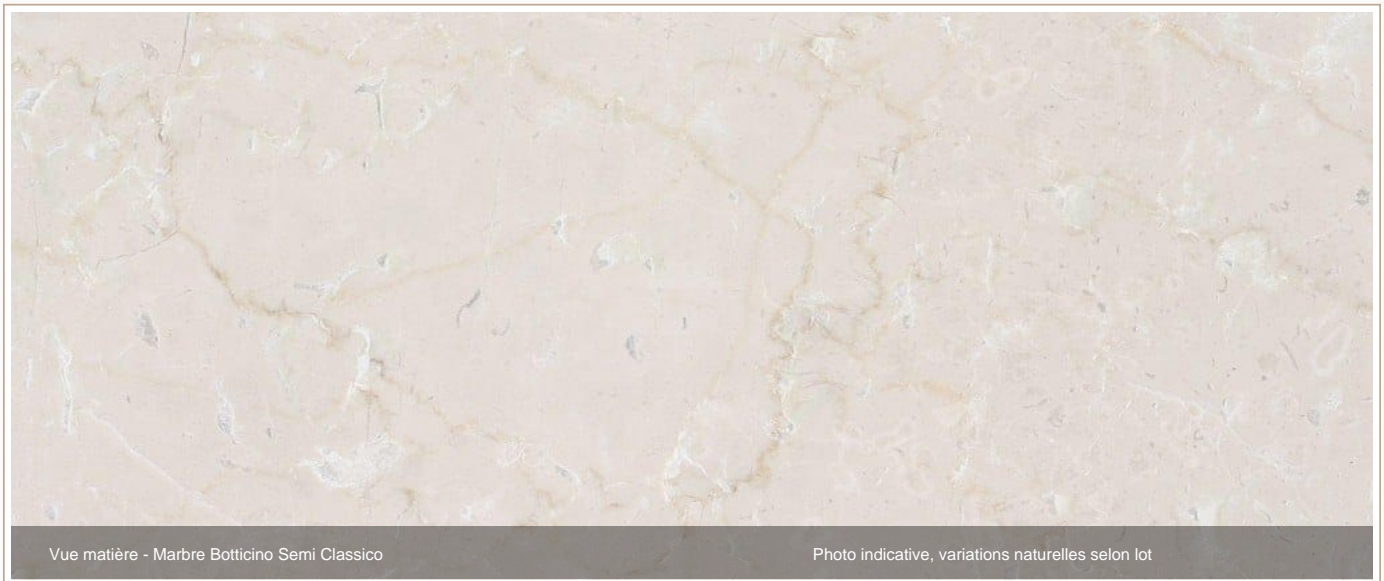

MARBRE NATUREL | ITALIE

Marbre Botticino Semi Classico

Marbre Botticino Semi Classico est une pierre naturelle sélectionnée par Marbre Import pour les revêtements, salles de bain, sols, murs et aménagements sur mesure. Les teintes et le veinage doivent être confirmés sur le lot disponible.

ORIGINE

Italie

FAMILLE

Marbre naturel

ASPECT

Beige, veinage naturel

USAGE

Intérieur premium