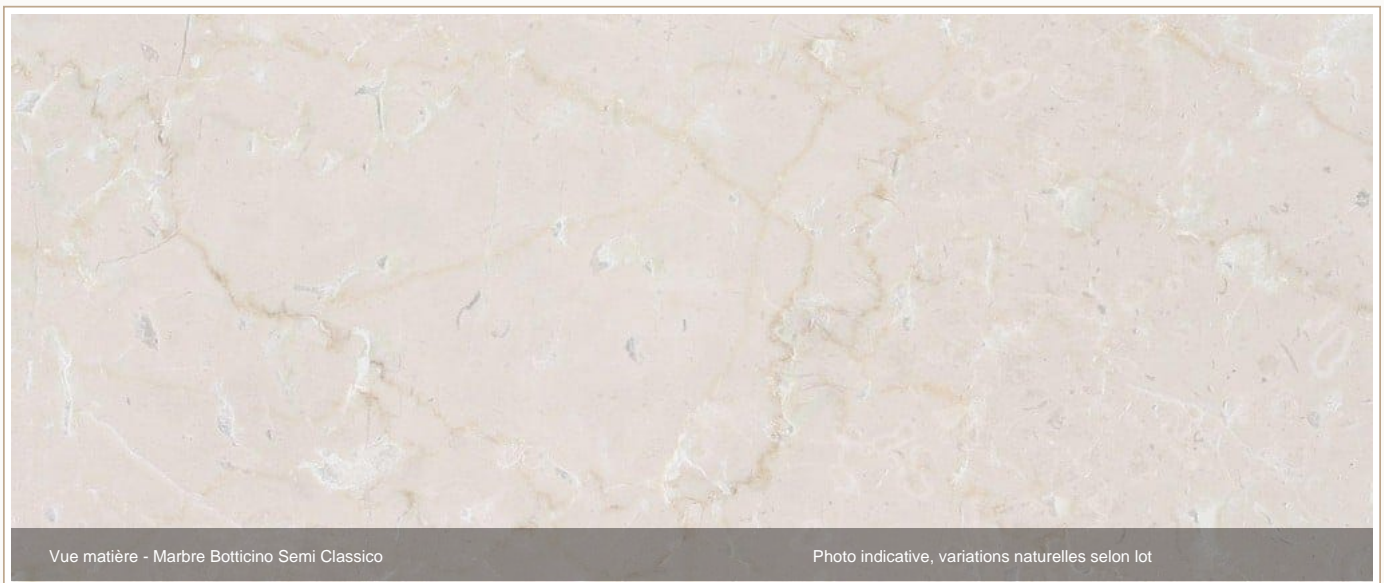

MARBRE NATUREL | ITALIE

Marbre Botticino Semi Classico

Marbre Botticino Semi Classico est une pierre naturelle sélectionnée par Marbre Import pour les revêtements, salles de bain, sols, murs et aménagements sur mesure. Les teintes et le veinage doivent être confirmés sur le lot disponible.

ORIGINE

Italie

FAMILLE

Marbre naturel

ASPECT

Beige, veinage naturel

USAGE

Intérieur premium