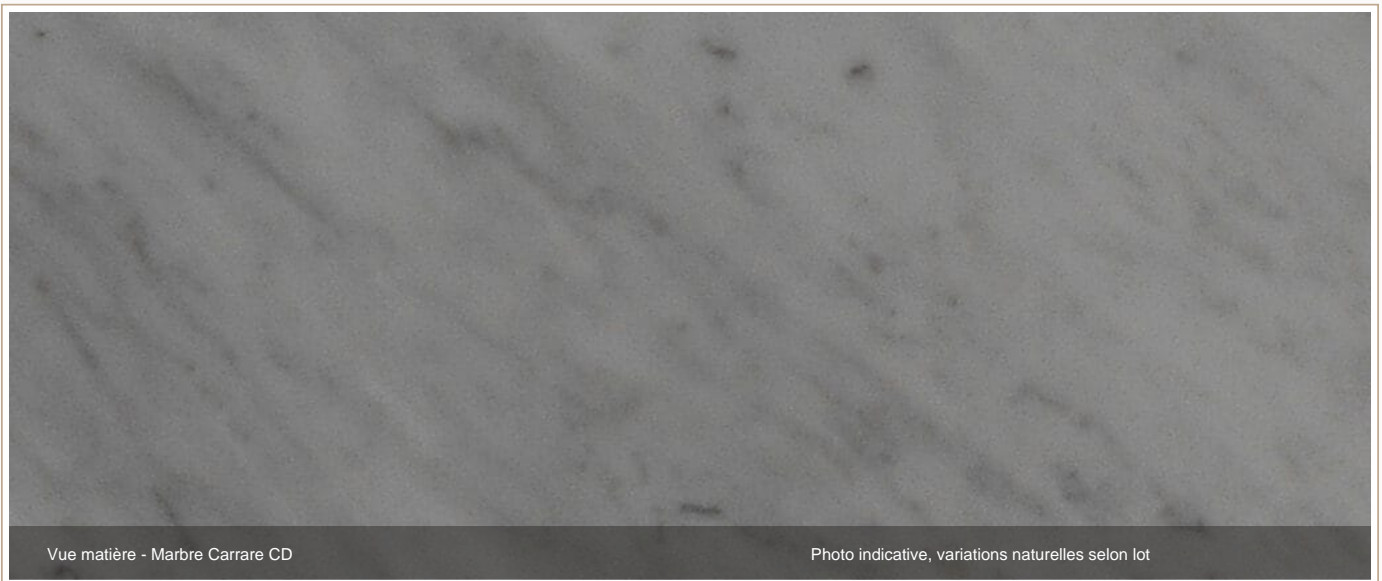

MARBRE NATUREL | ITALIE

Marbre Carrare CD

Marbre Carrare CD est une pierre naturelle sélectionnée par Marbre Import pour les revêtements, salles de bain, sols, murs et aménagements sur mesure. Les teintes et le veinage doivent être confirmés sur le lot disponible.

ORIGINE

Italie

FAMILLE

Marbre naturel

ASPECT

Gris, veinage naturel

USAGE

Intérieur premium