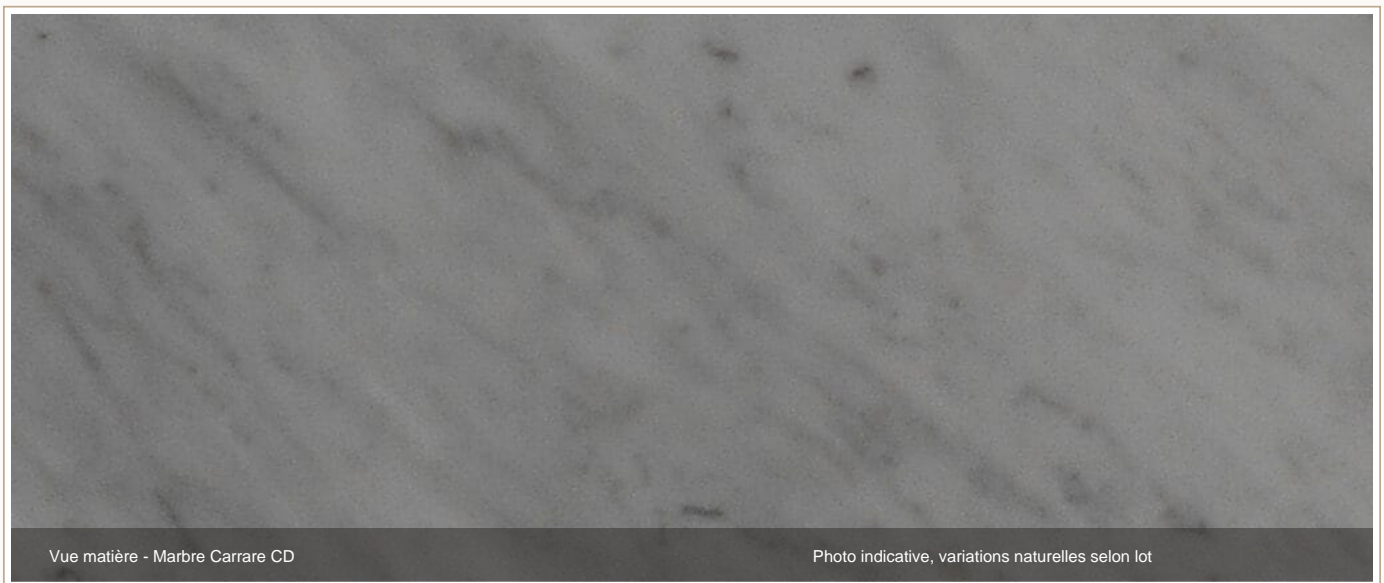

MARBRE NATUREL | ITALIE

Marbre Carrare CD

Marbre Carrare CD est une pierre naturelle sélectionnée par Marbre Import pour les revêtements, salles de bain, sols, murs et aménagements sur mesure. Les teintes et le veinage doivent être confirmés sur le lot disponible.

ORIGINE

Italie

FAMILLE

Marbre naturel

ASPECT

Gris, veinage naturel

USAGE

Intérieur premium