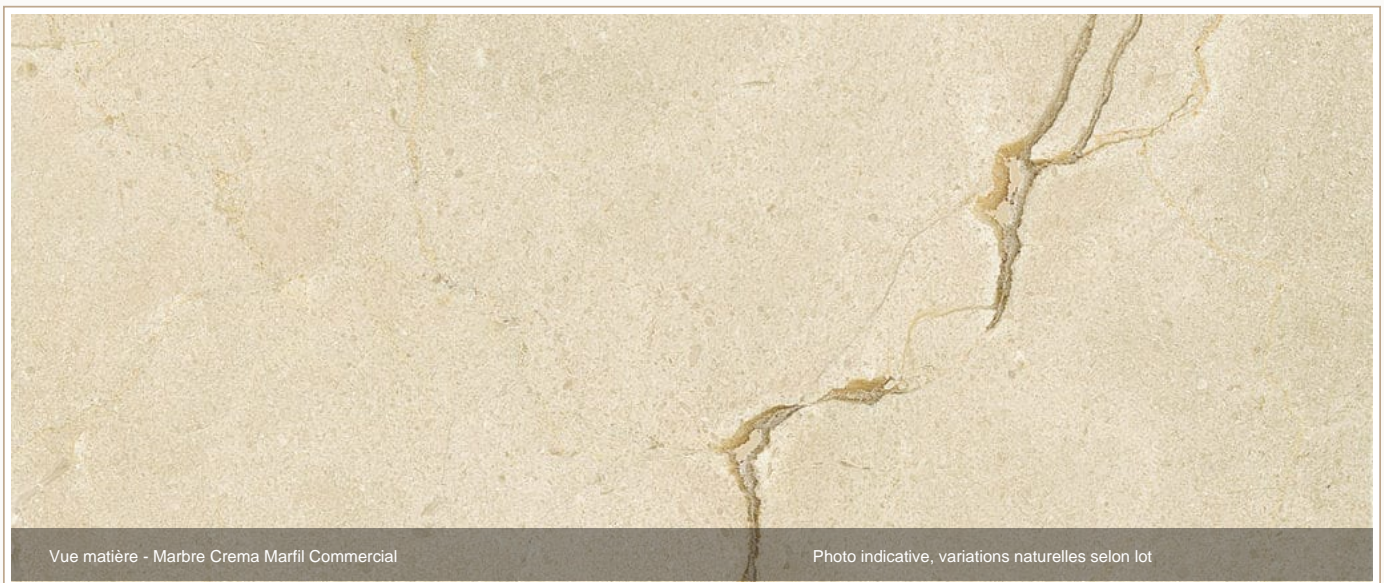

MARBRE NATUREL | ESPAGNE

Marbre Crema Marfil Commercial

Marbre Crema Marfil Commercial est une pierre naturelle sélectionnée par Marbre Import pour les revêtements, salles de bain, sols, murs et aménagements sur mesure. Les teintes et le veinage doivent être confirmés sur le lot disponible.

ORIGINE

Espagne

FAMILLE

Marbre naturel

ASPECT

Beige, veinage naturel

USAGE

Intérieur premium

Formats et finitions

Formats : tranches, dalles, carreaux et découpes sur mesure.
Finitions : polie, adoucie, cuir / brossée. Épaisseur selon usage.

Données techniques indicatives

Masse volumique	~ 2 650 - 2 750 kg/m ³
Absorption d'eau	~ 0,10 - 0,50 %
Compression	~ 80 - 140 MPa
Flexion	~ 8 - 18 MPa
Gel / extérieur	selon lot et finition