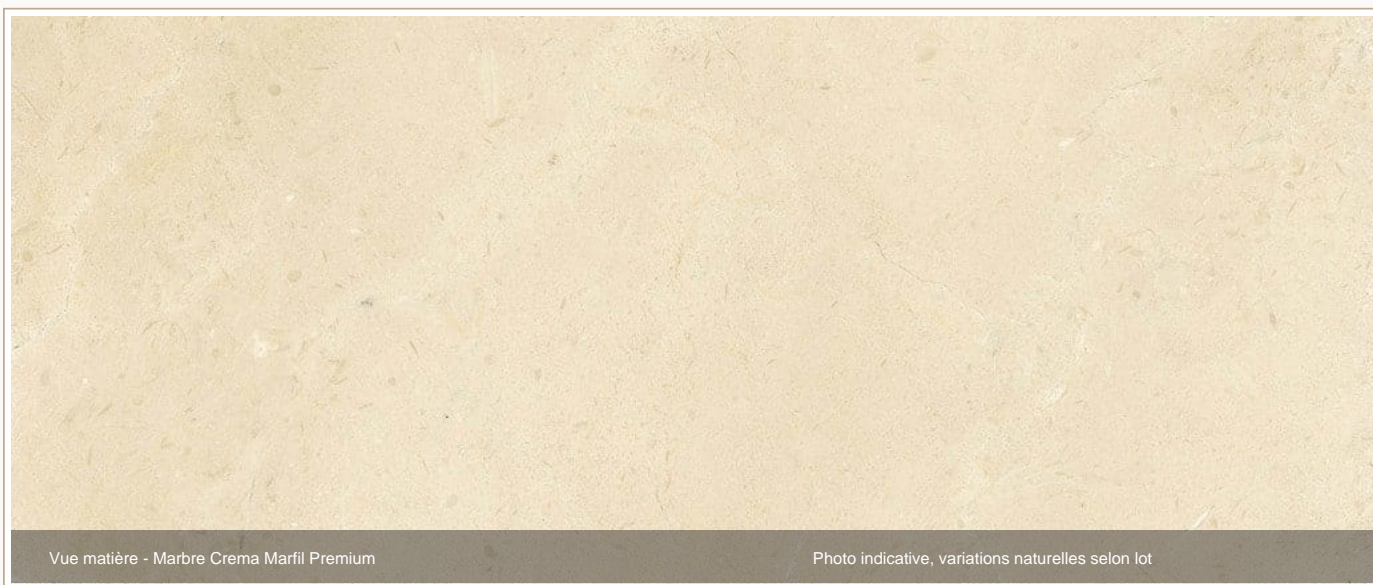

MARBRE NATUREL | ESPAGNE

Marbre Crema Marfil Premium

Marbre Crema Marfil Premium est une pierre naturelle sélectionnée par Marbre Import pour les revêtements, salles de bain, sols, murs et aménagements sur mesure. Les teintes et le veinage doivent être confirmés sur le lot disponible.

ORIGINE

Espagne

FAMILLE

Marbre naturel

ASPECT

Beige, veinage naturel

USAGE

Intérieur premium