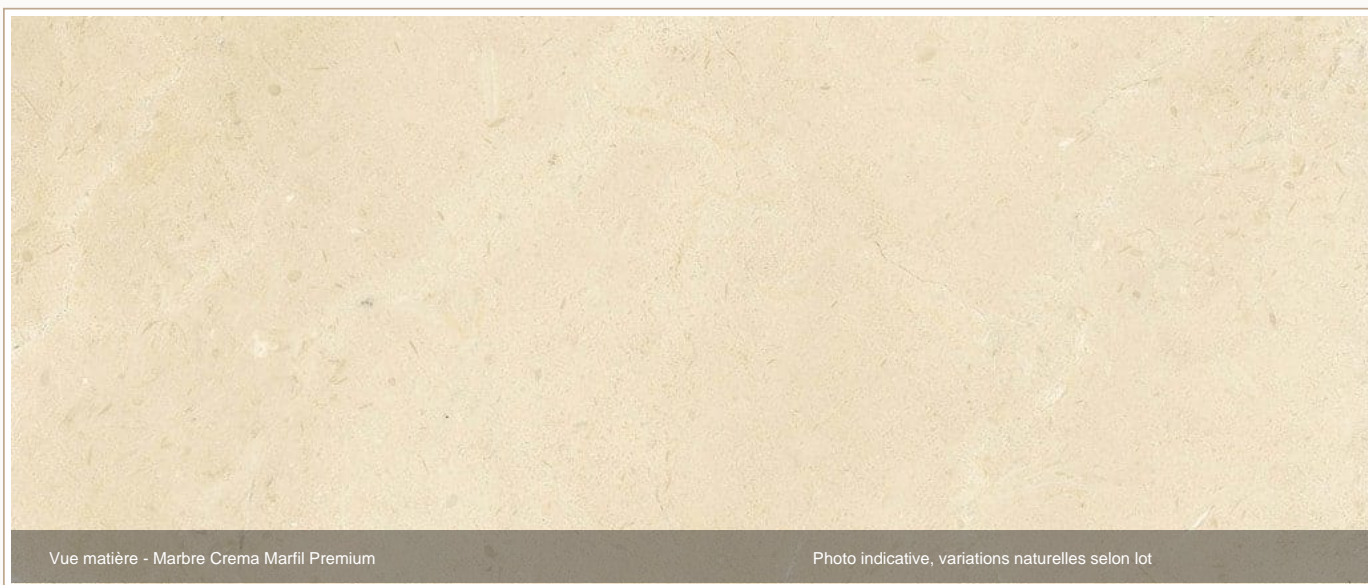

# Marbre Crema Marfil Premium

Marbre Crema Marfil Premium est une pierre naturelle sélectionnée par Marbre Import pour les revêtements, salles de bain, sols, murs et aménagements sur mesure. Les teintes et le veinage doivent être confirmés sur le lot disponible.