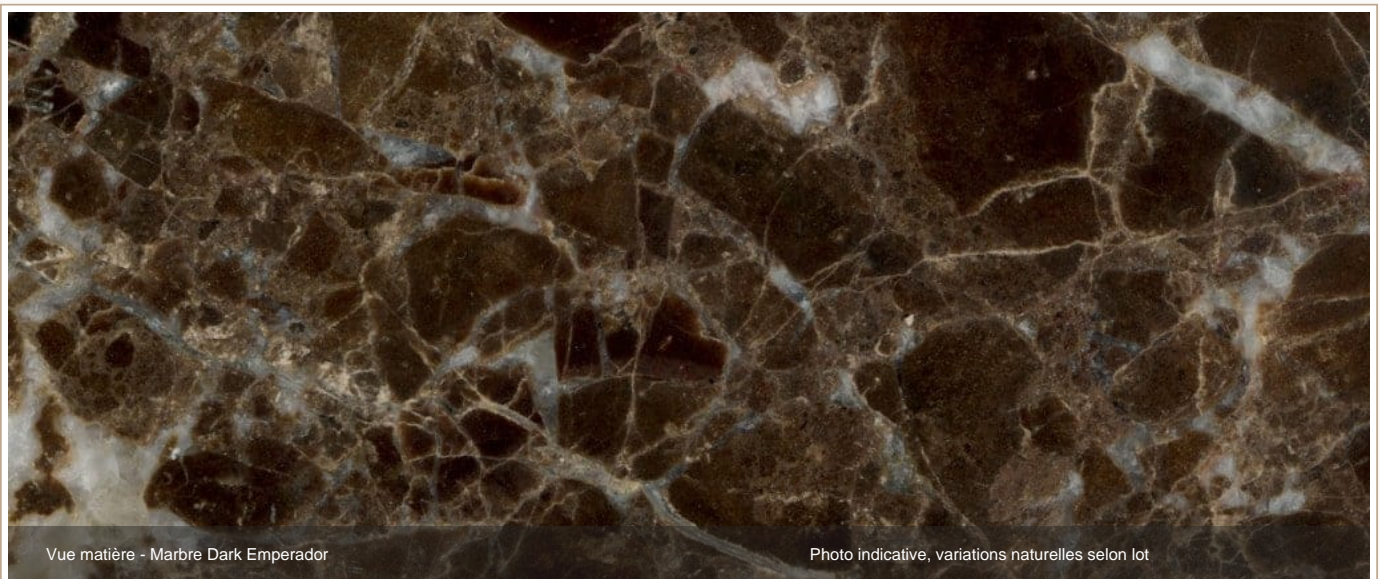

MARBRE NATUREL | ESPAGNE

Marbre Dark Emperador

Marbre Dark Emperador est une pierre naturelle sélectionnée par Marbre Import pour les revêtements, salles de bain, sols, murs et aménagements sur mesure. Les teintes et le veinage doivent être confirmés sur le lot disponible.

ORIGINE Espagne	FAMILLE Marbre naturel	ASPECT Marron, veinage naturel	USAGE Intérieur premium
-------------------------------	--------------------------------------	--	---------------------------------------

Formats et finitions

Formats : tranches, dalles, carreaux et découpes sur mesure.

Finitions : polie, adoucie, cuir / brossée. Épaisseur selon usage.

Index catalogue

Mots-clés : Marbre Dark Emperador, Marbre naturel, Marron, pierre naturelle haut de gamme