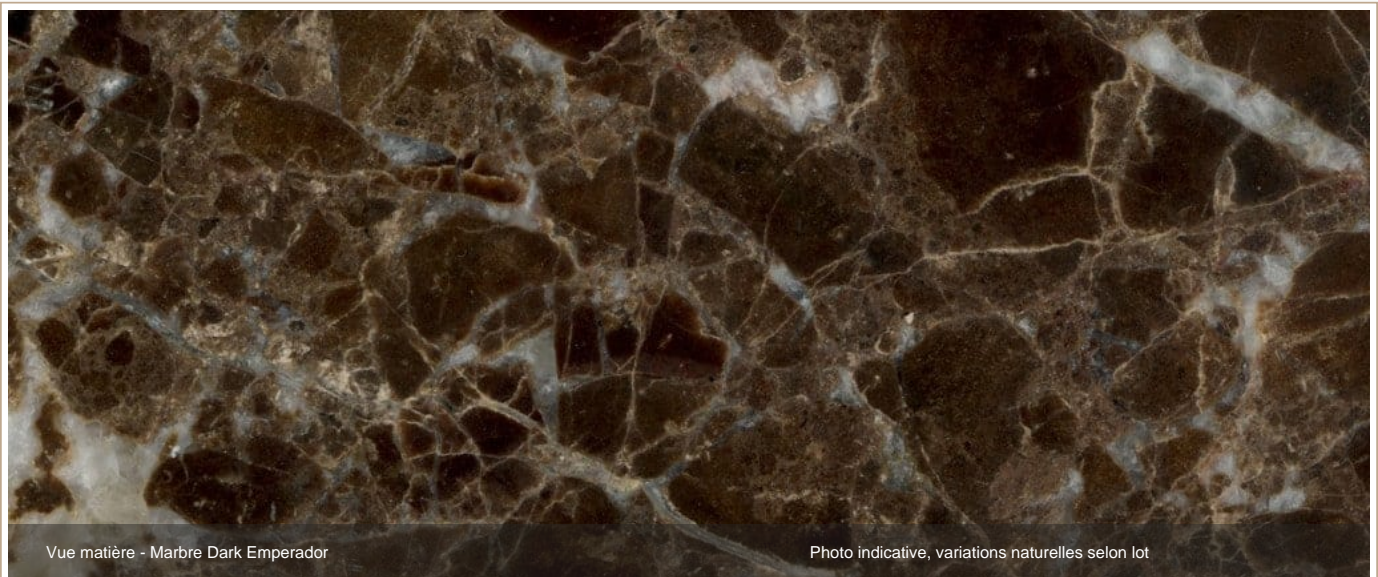

MARBRE NATUREL | ESPAGNE

Marbre Dark Emperador

Marbre Dark Emperador est une pierre naturelle sélectionnée par Marbre Import pour les revêtements, salles de bain, sols, murs et aménagements sur mesure. Les teintes et le veinage doivent être confirmés sur le lot disponible.

ORIGINE

Espagne

FAMILLE

Marbre naturel

ASPECT

Marron, veinage naturel

USAGE

Intérieur premium

Formats et finitions

Formats : tranches, dalles, carreaux et découpes sur mesure.
Finitions : polie, adoucie, cuir / brossée. Épaisseur selon usage.

Index catalogue

Mots-clés : Marbre Dark Emperador, Marbre naturel, Marron, pierre naturelle haut de gamme
Famille : Collection marbres