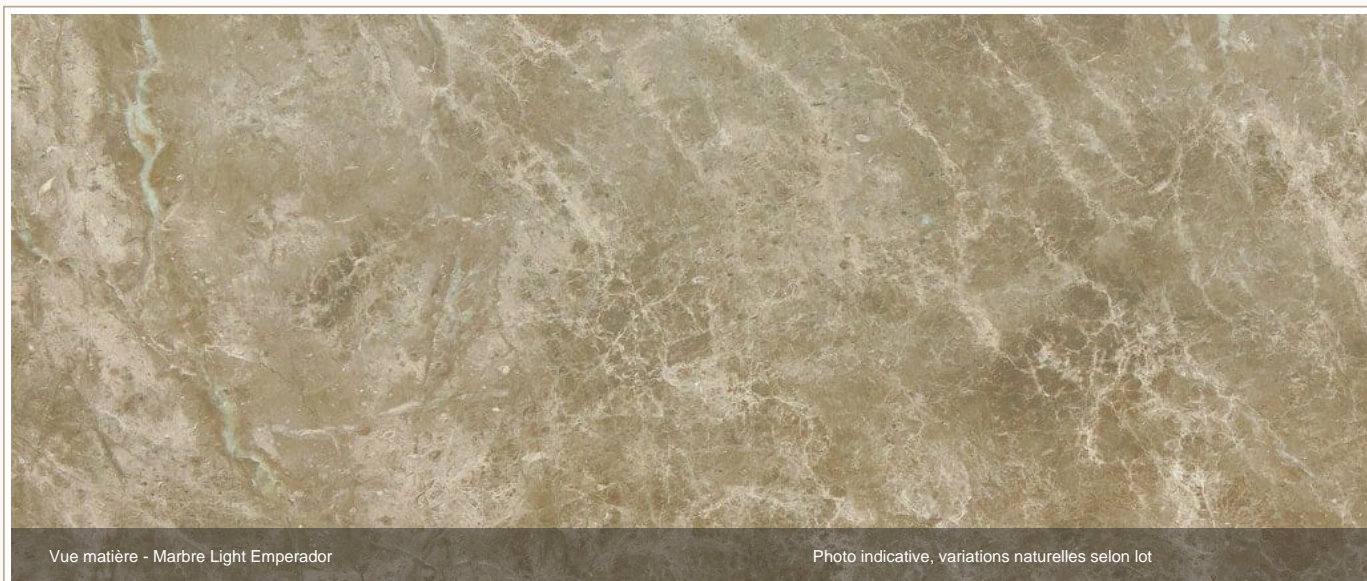

MARBRE NATUREL | ESPAGNE

Marbre Light Emperador

Marbre Light Emperador est une pierre naturelle sélectionnée par Marbre Import pour les revêtements, salles de bain, sols, murs et aménagements sur mesure. Les teintes et le veinage doivent être confirmés sur le lot disponible.

ORIGINE

Espagne

FAMILLE

Marbre naturel

ASPECT

Marron, veinage naturel

USAGE

Intérieur premium

Plages indicatives de référence, à confirmer selon lot, finition et usage.

Index catalogue

Mots-clés : Marbre Light Emperador, Marbre naturel, Marron, pierre naturelle haut de gamme
Famille : Collection marbres