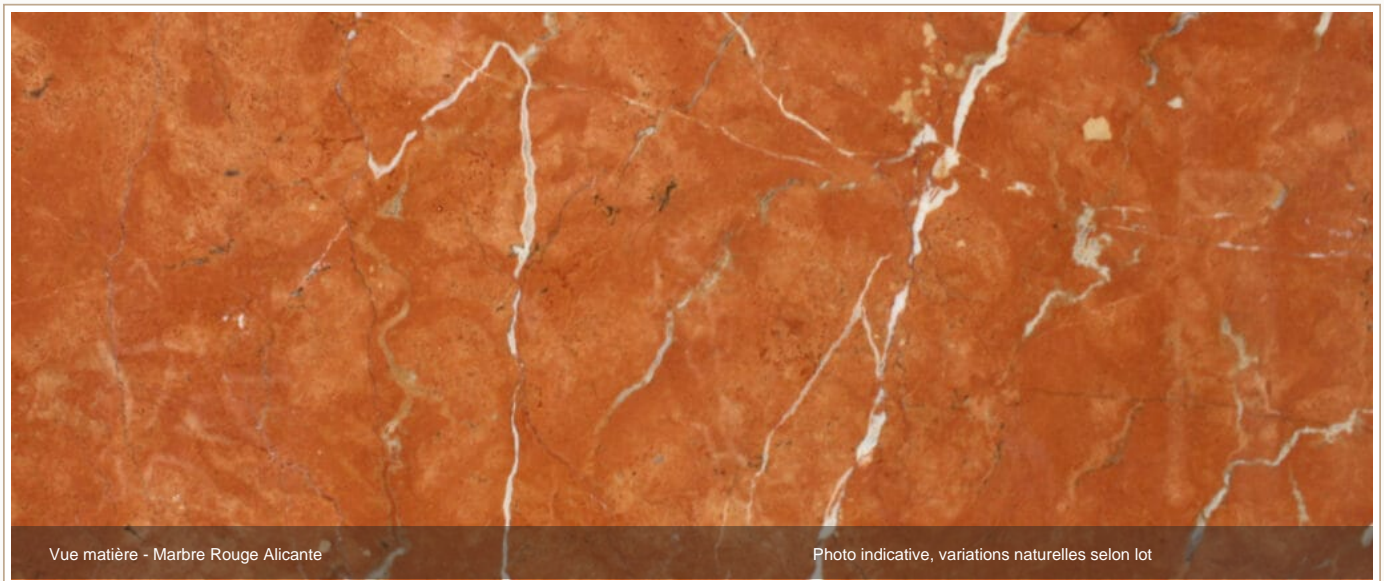

MARBRE NATUREL | ESPAGNE

Marbre Rouge Alicante

Marbre Rouge Alicante est une pierre naturelle sélectionnée par Marbre Import pour les revêtements, salles de bain, sols, murs et aménagements sur mesure. Les teintes et le veinage doivent être confirmés sur le lot disponible.

ORIGINE

Espagne

FAMILLE

Marbre naturel

ASPECT

Rouge, veinage naturel

USAGE

Intérieur premium