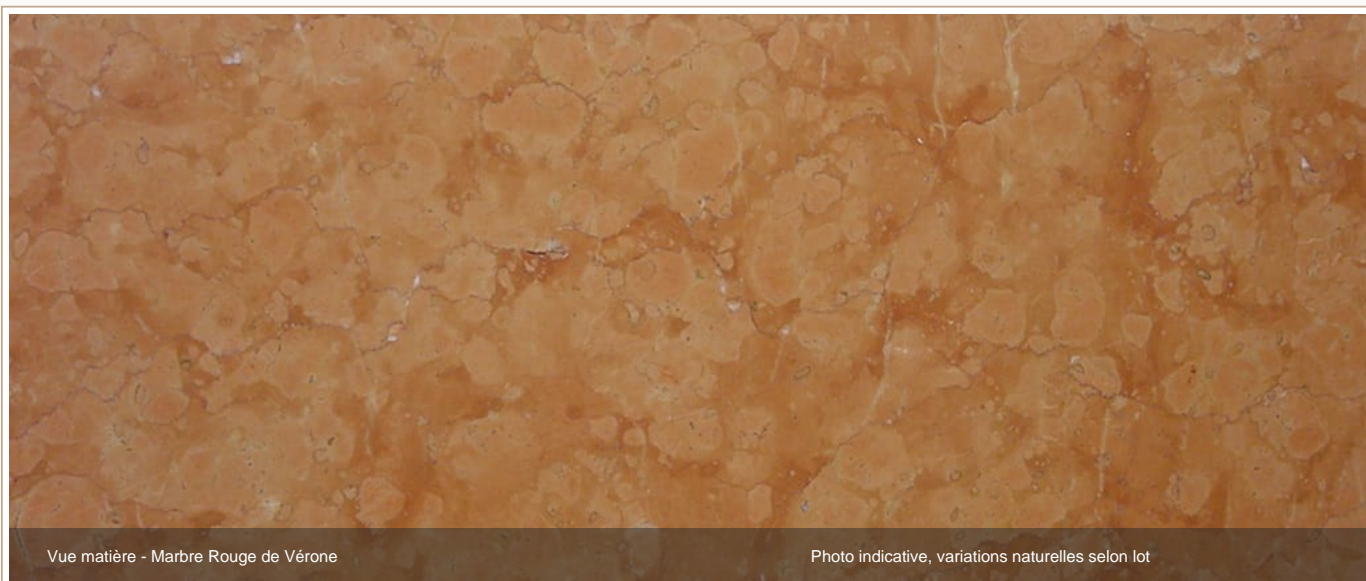

MARBRE NATUREL | ITALIE

Marbre Rouge de Vérone

Marbre Rouge de Vérone est une pierre naturelle sélectionnée par Marbre Import pour les revêtements, salles de bain, sols, murs et aménagements sur mesure. Les teintes et le veinage doivent être confirmés sur le lot disponible.

ORIGINE

Italie

FAMILLE

Marbre naturel

ASPECT

Rouge, veinage naturel

USAGE

Intérieur premium

Formats et finitions

- Formats :** tranches, dalles, carreaux et découpes sur mesure.
- Finitions :** polie, adoucie, cuir / brossée. Épaisseur selon usage.

Index catalogue

Mots-clés : Marbre Rouge de Vérone, Marbre naturel, Rouge, pierre naturelle haut de gamme