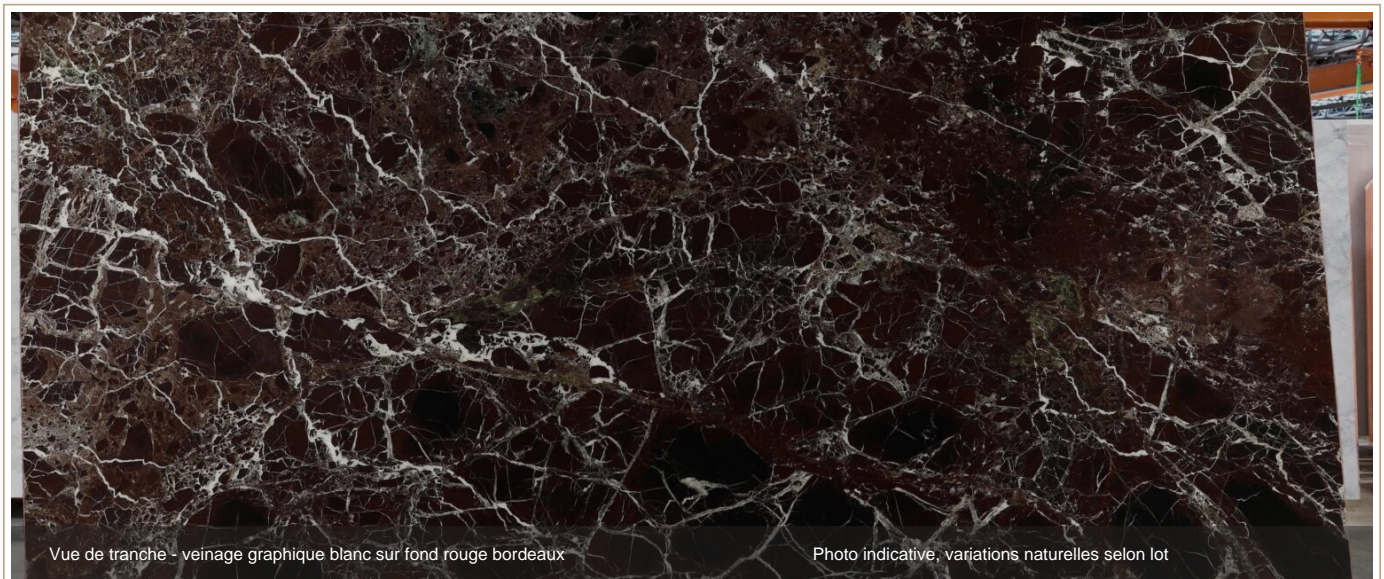

MARBRE NATUREL | ROSSO LEPANTO | TURQUIE

Marbre Rouge Lepanto

Marbre rouge bordeaux à veines blanches et claires, sélectionné pour les projets où la matière devient un élément architectural visible : panneaux, murs décoratifs, salles de bain, comptoirs et aménagements premium.

ORIGINE Turquie	FAMILLE Marbre naturel	ASPECT Rouge bordeaux, veines claires	USAGE Intérieur premium
-------------------------------	--------------------------------------	---	---------------------------------------

<p>Lecture de prescription</p> <ul style="list-style-type: none"> ● Surface forte : mur central, bookmatch, panneau décoratif, cheminée ou comptoir. ● Contraste rouge profond / veines claires : lecture très graphique en grand format. ● Lot à valider visuellement : densité des veines, tonalité, finition et orientation. ● Protection et entretien adaptés sur plans, bars, vasques et zones sensibles.