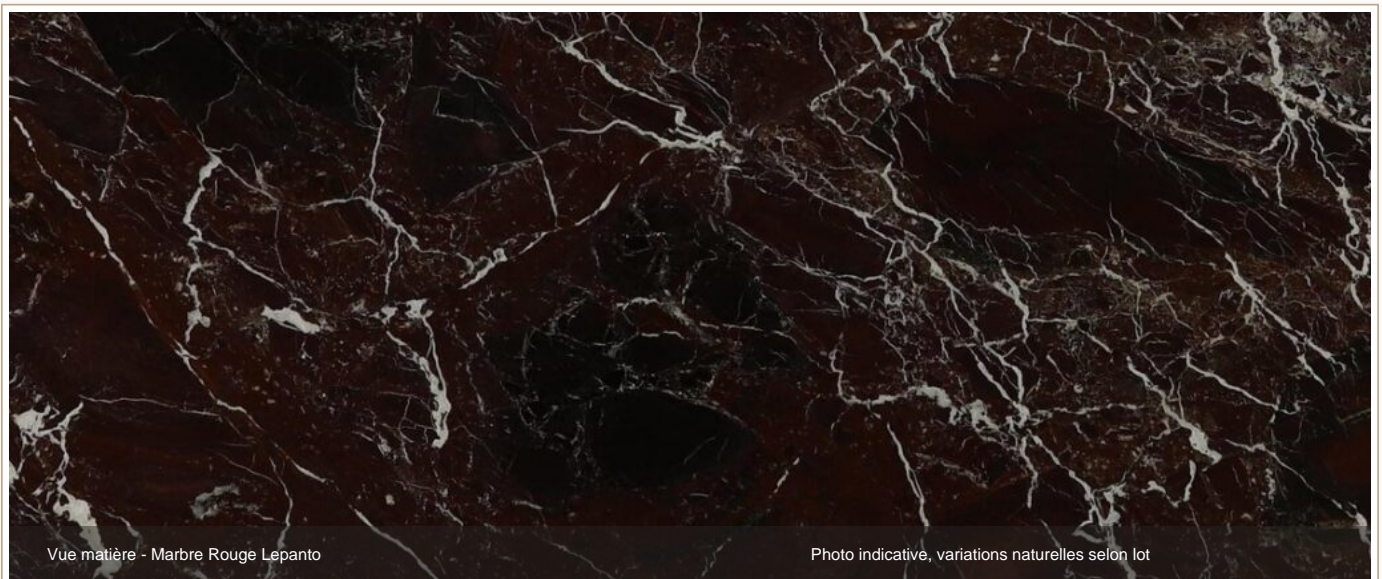

MARBRE NATUREL | TURQUIE

Marbre Rouge Lepanto

Marbre Rouge Lepanto est une pierre naturelle à forte présence visuelle, destinée aux projets décoratifs et architecturaux haut de gamme. La sélection du lot permet de maîtriser le veinage et le rendu final.

ORIGINE

Turquie

FAMILLE

Marbre naturel

ASPECT

Rouge, veinage naturel

USAGE

Décoration premium

Formats et finitions

- Formats :** tranches, dalles, carreaux et découpes sur mesure.
- Finitions :** polie, adoucie, cuir / brossée. Épaisseur selon usage.

Index catalogue

Mots-clés : Marbre Rouge Lepanto, Marbre naturel, Rouge, pierre naturelle haut de gamme
Famille : Pierres d'exception