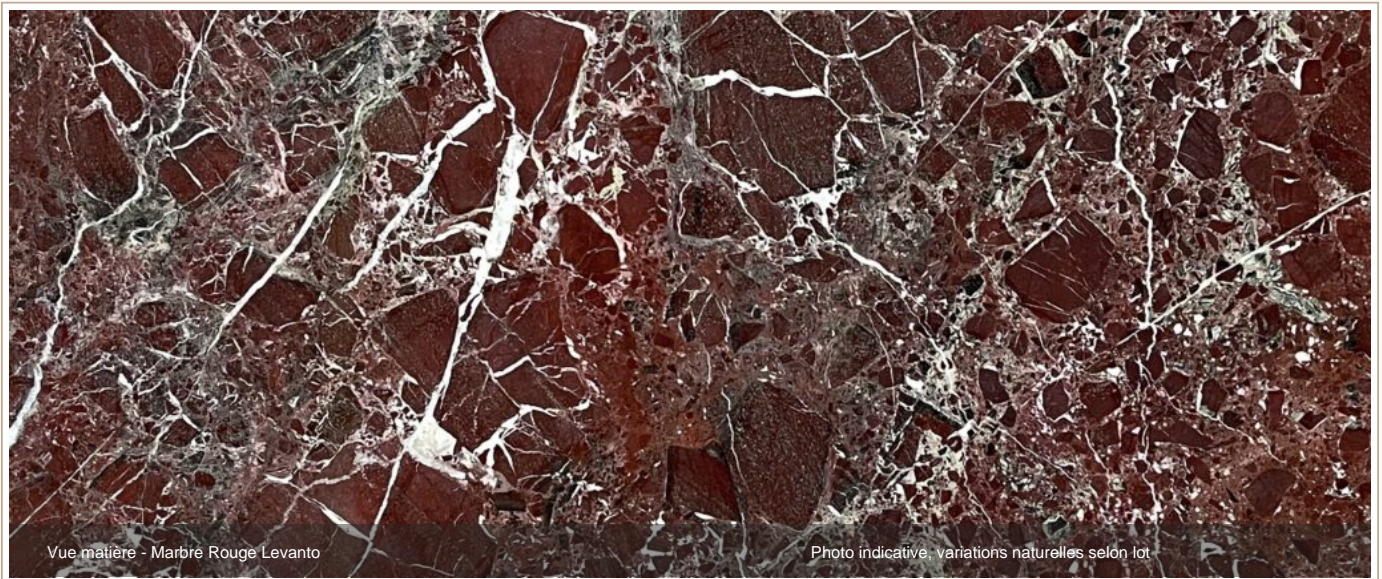

MARBRE NATUREL | ITALIE

Marbre Rouge Levanto

Marbre Rouge Levanto est une pierre naturelle à forte présence visuelle, destinée aux projets décoratifs et architecturaux haut de gamme. La sélection du lot permet de maîtriser le veinage et le rendu final.

ORIGINE

Italie

FAMILLE

Marbre naturel

ASPECT

Rouge, veinage naturel

USAGE

Décoration premium

Formats et finitions

- Formats :** tranches, dalles, carreaux et découpes sur mesure.
- Finitions :** polie, adoucie, cuir / brossée. Épaisseur selon usage.

Index catalogue

Mots-clés : Marbre Rouge Levanto, Marbre naturel, Rouge, pierre naturelle haut de gamme
Famille : Pierres d'exception