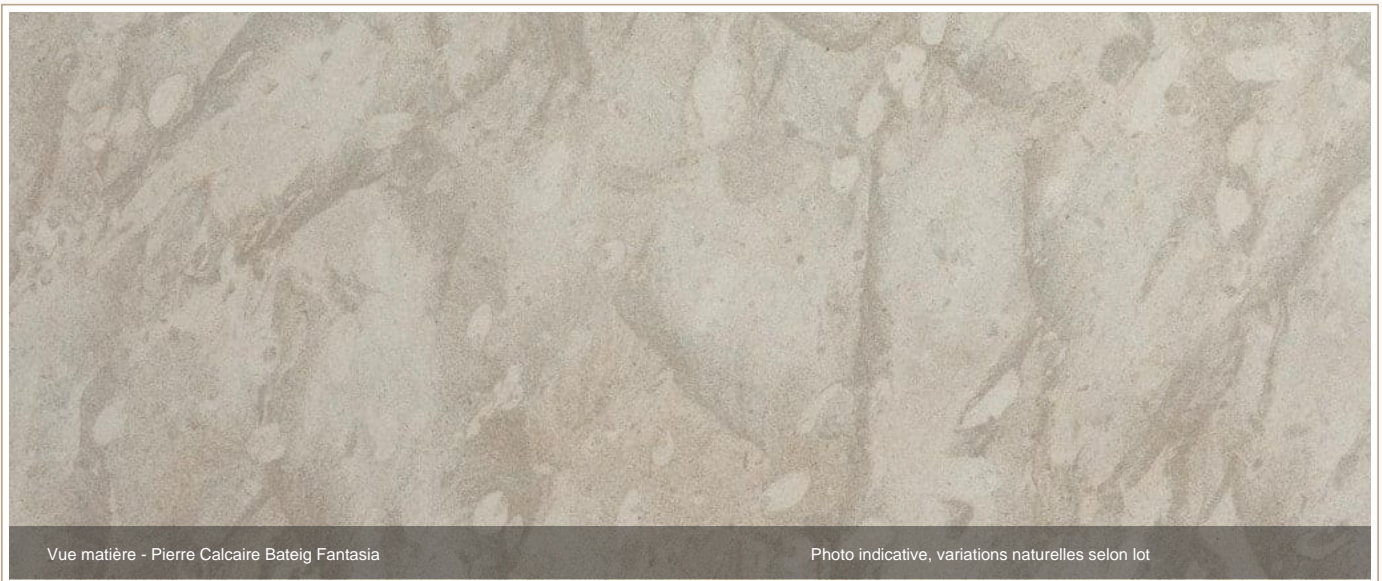

# Pierre Calcaire Bateig Fantasia

Pierre Calcaire Bateig Fantasia est une pierre naturelle sélectionnée par Marbre Import pour les revêtements, salles de bain, sols, murs et aménagements sur mesure. Les teintes et le veinage doivent être confirmés sur le lot disponible.