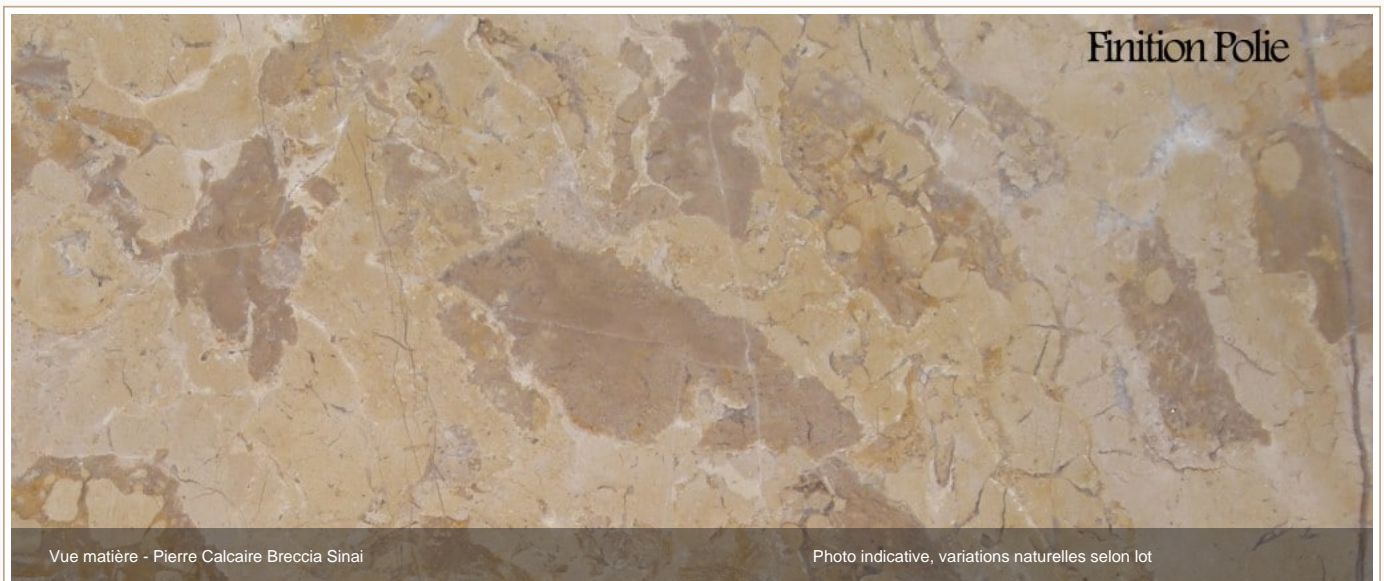

PIERRE CALCAIRE | AFRIQUE

Pierre Calcaire Breccia Sinai

Pierre Calcaire Breccia Sinai est une pierre naturelle sélectionnée par Marbre Import pour les revêtements, salles de bain, sols, murs et aménagements sur mesure. Les teintes et le veinage doivent être confirmés sur le lot disponible.

ORIGINE

Afrique

FAMILLE

Pierre calcaire

ASPECT

Beige, veinage naturel

USAGE

Intérieur premium