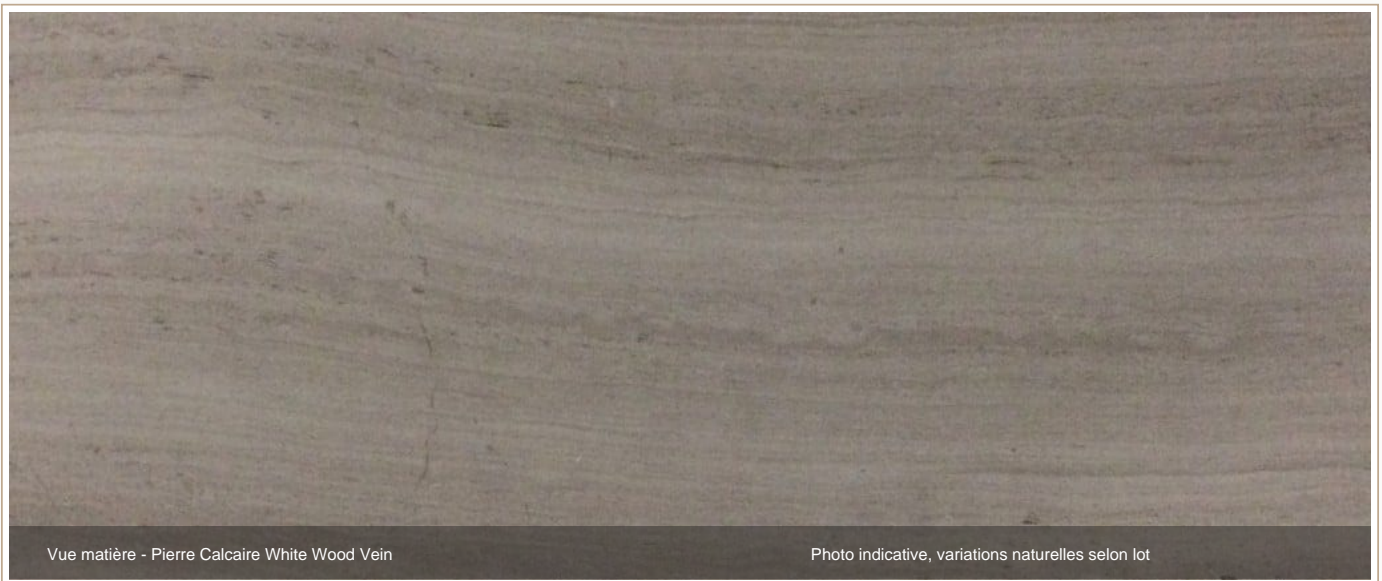

PIERRE CALCAIRE | ASIE

Pierre Calcaire White Wood Vein

Pierre Calcaire White Wood Vein est une pierre naturelle sélectionnée par Marbre Import pour les revêtements, salles de bain, sols, murs et aménagements sur mesure. Les teintes et le veinage doivent être confirmés sur le lot disponible.

ORIGINE

Asie

FAMILLE

Pierre calcaire

ASPECT

Beige, veinage naturel

USAGE

Intérieur premium

Formats et finitions

Formats : tranches, dalles, carreaux et découpes sur mesure.
Finitions : polie, adoucie, cuir / brossée. Épaisseur selon usage.

Index catalogue

Mots-clés : Pierre Calcaire White Wood Vein, Pierre calcaire, Beige, pierre naturelle haut de gamme
Famille : Collection marbres