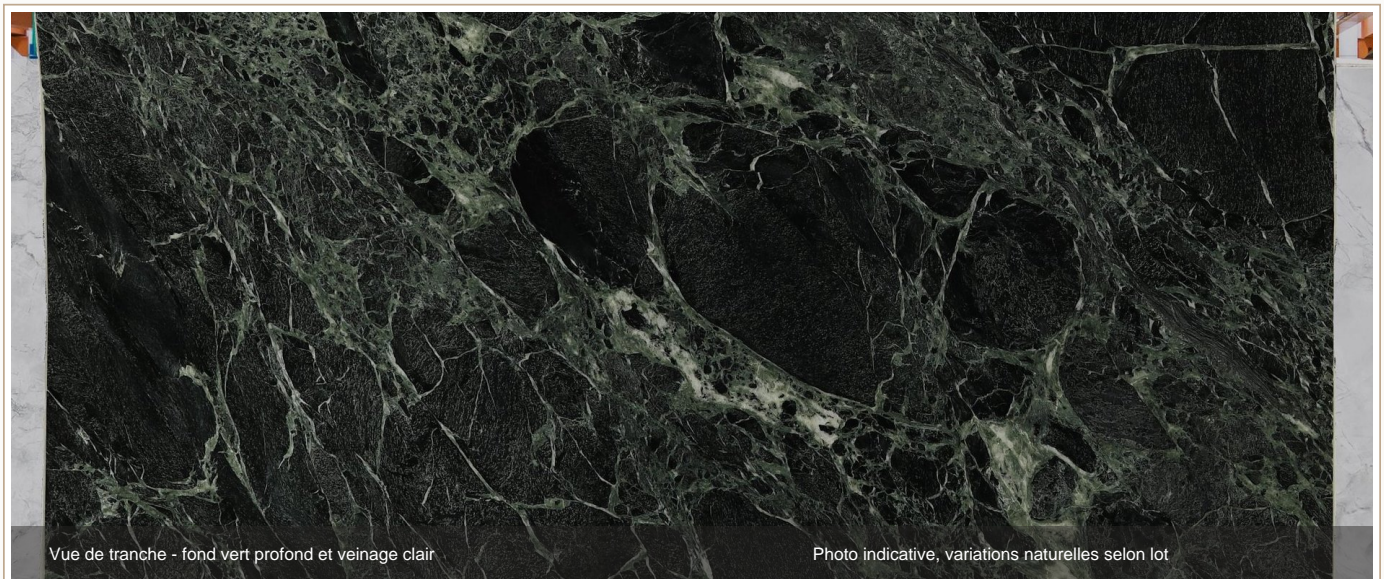

MARBRE NATUREL | VERT DES ALPES | ITALIE

Marbre Vert des Alpes

Marbre vert profond à veines blanches, gris clair ou sombres selon les lots. Une pierre décorative très expressive, choisie pour les murs signature, salles de bain, cheminées, bars, plateaux et aménagements haut de gamme.

ORIGINE Italie	FAMILLE Marbre naturel	ASPECT Vert profond, veines claires	USAGE Intérieur premium
------------------------------	--------------------------------------	---	---------------------------------------

Lecture de prescription

- Surface forte : mur signature, bookmatch, cheminée, bar, plateau ou salle de bain.
- Contraste vert profond / veines claires : rendu architectural, graphique et décoratif.
- Lot à valider visuellement : densité du veinage, zones sombres, finition et orientation.
- Association très réussie avec laiton, bronze, bois foncé, enduits clairs ou décors sobres.